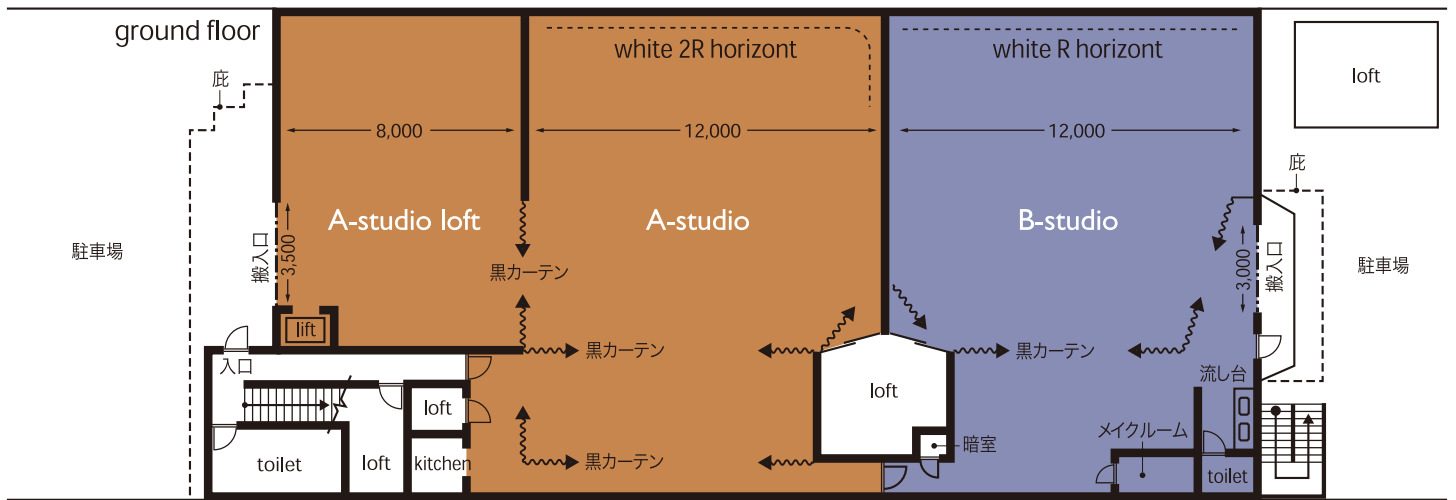

# COMMERCIAL STUDIO FLOOR GUIDE

株式会社クリエイターズクラブアルゴ

TEL 054-237-8118 / Mail info@cc-argo.com  
<http://www.cc-argo.com>