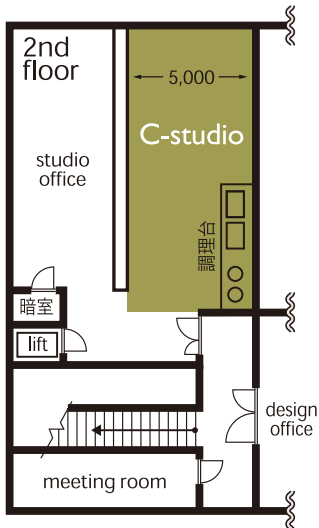

# COMMERCIAL STUDIO FLOOR GUIDE

株式会社クリエイターズクラブアルゴ

TEL 054-237-8118 / Mail info@cc-argo.com  
<http://www.cc-argo.com>